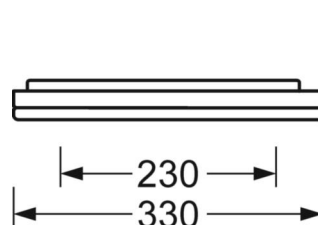

## Механика

цвет корпуса	алюминий натурального анодирования
размеры (LxWxH/DxH)	1199mm x 330mm x 42mm
вес (нетто)	7.6kg
Кабельный ввод KE (X/Y)	0mm/0mm
Вид монтажа	Потолочная одиночная установка

## размеры

L	1199 mm	Длина
B	330 mm	Ширина
H	42 mm	Высота
A1	700 mm	Расстояние между точками крепежа при одиночной установке
A4	230 mm	Расстояние между точками крепежа (ширина)
X	0 mm	Расстояние от ввода проводов до середины светильника по оси X (вдо
Y	0 mm	Расстояние от ввода проводов до середины светильника по оси Y (поп