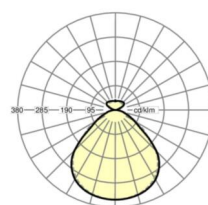

параметры

номер заказа	43321016675
код EAN	4020863305407
номер таможенного тарифа	94051190
Знак прохождения контроля	IP 20, класс защиты I, для рабочих мест за дисплеем 65°<3000, F, Indoor, CE
Степень ударпрочности IK	IK03
Температура окружения	ta 25°C
Особые свойства	Готовность к IoT «Ready for IoT»
Гарантийный срок	5 лет

электротехника

Балласт	Электронный драйвер DALI2 (1 штука)
Мощность системы	44W
сетевое напряжение	230V/50Hz
автоматический предохранитель (пусковой ток)	13 штук/B10, 24 штук/B16, 25 штук/C10, 40 штук/C16
класс энергосбережения/Источник света	B

Оптика

Оснастка	LED, цветопередача/оттенок света CRI ≥ 80 / 4000K
Допуск для координаты цветности (MacAdam)	3SDCM
Номинальный световой поток	4895lm
Срок службы LED	50000h L80/B10 (Tq 25°C)
светоотдача светильников	112lm/W
UGR поп./вдоль	18.1 / 18.2

Механика

цвет корпуса	алюминий натурального анодирования
размеры (LxWxH/DxH)	1199mm x 330mm x 42mm
вес (нетто)	7.6kg
Кабельный ввод KE (X/Y)	0mm/0mm
Вид монтажа	Потолочная одиночная установка

DEEP-LINK

<https://www.regiolux.de/ru/article/43321016675>