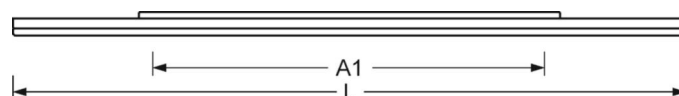

Ссылка	LED 4900lm 840
ηLB	100 %
Φ ↓/↑	84 % / 16 %
UGR поп./вдоль дисплей	18.1 / 18.2
	65° < 3000cd/m²